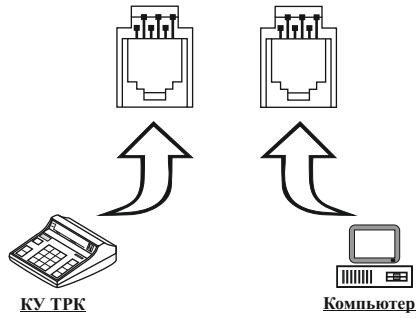

**Подключение устройств к ККМ "ЭЛВЕС-01-03Ф" (для торговли нефтепродуктами).**  
Вид на розетки интерфейса.

**Подключение устройств к ККМ "ЭЛВЕС Микро-Ф" (для торговли нефтепродуктами).**  
Вид на розетки интерфейса.

**Кабель для подключения ККМ "ЭЛВЕС" и КУ в расчетно-кассовый комплексе.**

Порт ККМ  
Порт КУ, любой свободный  
Телефонная вилка 6-Pin

Порт КУ, любой свободный  
Телефонная вилка 6-Pin

Сигнал	Контакт	Синий	Желтый	Зеленый	Красный	Черный	Белый	Контакт	Сигнал
Hold	1							1	Hold
GND	2							2	GND
TxD	3							3	TxD
RxD	4							4	RxD
+U	5							5	+U
NC	6							6	NC

**Кабель для подключения ККМ "АМС-100Ф" с блоком "УС-01" и КУ в расчетно-кассовый комплекс.**

Порт "УС-01"  
Вилка DRB-9

Порт КУ, любой свободный  
Телефонная вилка 6-Pin

Сигнал	Контакт	Синий	Желтый	Зеленый	Красный	Черный	Белый	Контакт	Сигнал
NC	1							1	Hold
GND	5							2	GND
GND	5							3	TxD
RxD	4							4	RxD
TxD	6							5	+U
NC								6	NC