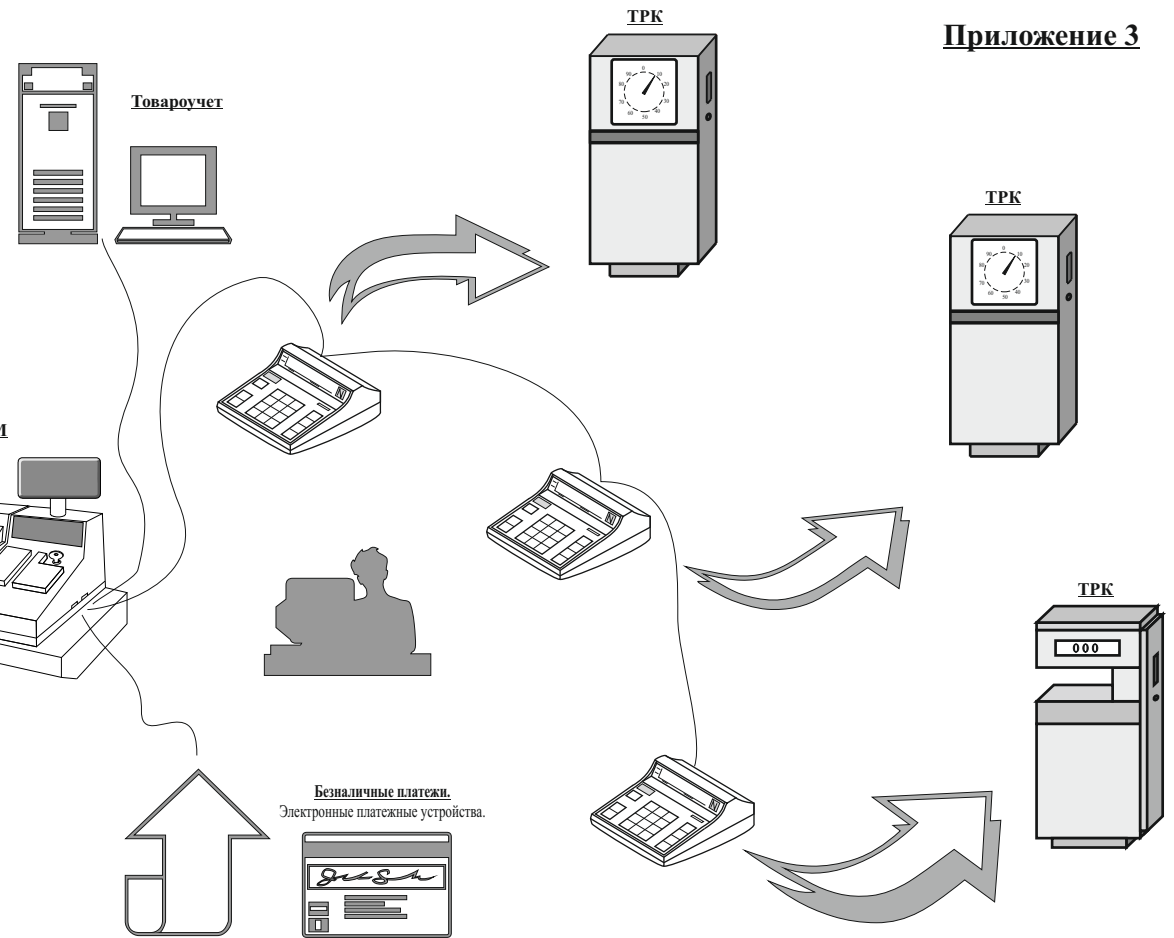

**Подключение устройств к ККМ "ЭЛВЕС-01-03Ф" (для торговли нефтепродуктами).**  
Вид на розетки интерфейса.

**Подключение устройств к ККМ "ЭЛВЕС Микро-Ф" (для торговли нефтепродуктами).**  
Вид на розетки интерфейса.

**Кабель для подключения ККМ "ЭЛВЕС" и КУ в расчетно-кассовый комплексе.**

Порт ККМ  
Порт КУ, любой свободный  
Телефонная вилка 6-Pin

Порт КУ, любой свободный  
Телефонная вилка 6-Pin

Сигнал	Контакт	Синий	Желтый	Зеленый	Красный	Черный	Белый	Контакт	Сигнал
Hold	1							1	Hold
GND	2							2	GND
TxD	3							3	TxD
RxD	4							4	RxD
+U	5							5	+U
NC	6							6	NC

**Кабель для подключения ККМ "АМС-100Ф" с блоком "УС-01" и КУ в расчетно-кассовый комплекс.**

Порт "УС-01"  
Вилка DRB-9

Порт КУ, любой свободный  
Телефонная вилка 6-Pin

Сигнал	Контакт	Синий	Желтый	Зеленый	Красный	Черный	Белый	Контакт	Сигнал
NC	1							1	Hold
GND	5							2	GND
GND	5							3	TxD
RxD	4							4	RxD
TxD	6							5	+U
NC								6	NC