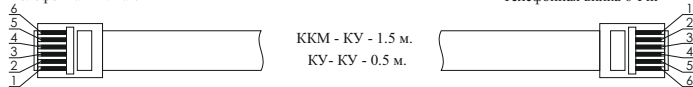

**Подключение устройств к ККМ "ЭЛВЕС-01-03Ф" (для торговли нефтепродуктами).**  
Вид на розетки интерфейса.

**Подключение устройств к ККМ "ЭЛВЕС Микро-Ф" (для торговли нефтепродуктами).**  
Вид на розетки интерфейса.

**Кабель для подключения ККМ "ЭЛВЕС" и КУ в расчетно-кассовый комплексе.**

Порт ККМ  
Порт КУ, любой свободный  
Телефонная вилка 6-Pin

Порт КУ, любой свободный  
Телефонная вилка 6-Pin

Сигнал	Контакт	Синий	Желтый	Зеленый	Красный	Черный	Белый	Контакт	Сигнал
Hold	1							1	Hold
GND	2							2	GND
TxD	3							3	TxD
RxD	4							4	RxD
+U	5							5	+U
NC	6							6	NC

**Кабель для подключения ККМ "АМС-100Ф" с блоком "УС-01" и КУ в расчетно-кассовый комплекс.**

Порт "УС-01"  
Вилка DRB-9

Порт КУ, любой свободный  
Телефонная вилка 6-Pin

Сигнал	Контакт	Синий	Желтый	Зеленый	Красный	Черный	Белый	Контакт	Сигнал
NC	1							1	Hold
GND	5							2	GND
GND	5							3	TxD
RxD	4							4	RxD
TxD	6							5	+U
NC								6	NC