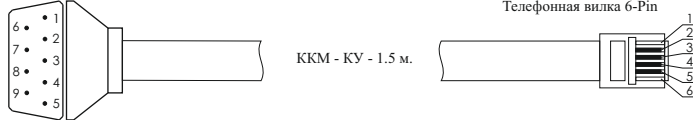

**Кабель для подключения ККМ "ЭЛВЕС" и КУ в расчетно-кассовый комплексе.**

Порт ККМ  
Порт КУ, любой свободный  
Телефонная вилка 6-Pin

Порт КУ, любой свободный  
Телефонная вилка 6-Pin

Сигнал	Контакт	Синий	Желтый	Зеленый	Красный	Черный	Белый	Контакт	Сигнал
Hold	1							1	Hold
GND	2							2	GND
TxD	3							3	TxD
RxD	4							4	RxD
+U	5							5	+U
NC	6							6	NC

**Кабель для подключения ККМ "АМС-100Ф" с блоком "УС-01" и КУ в расчетно-кассовый комплекс.**

Порт "УС-01"  
Вилка DRB-9

Порт КУ, любой свободный  
Телефонная вилка 6-Pin

Сигнал	Контакт	Синий	Желтый	Зеленый	Красный	Черный	Белый	Контакт	Сигнал
NC	1							1	Hold
GND	5							2	GND
GND	5							3	TxD
RxD	4							4	RxD
TxD	6							5	+U
NC								6	NC