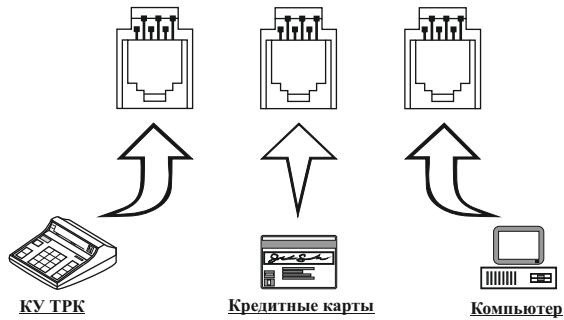

**Подключение устройств к ККМ "ЭЛВЕС-01-03Ф" (для торговли нефтепродуктами).**  
Вид на розетки интерфейса.

**Подключение устройств к ККМ "ЭЛВЕС Микро-Ф" (для торговли нефтепродуктами).**  
Вид на розетки интерфейса.

**Кабель для подключения ККМ "ЭЛВЕС" и КУ в расчетно-кассовый комплексе.**

Порт ККМ  
Порт КУ, любой свободный  
Телефонная вилка 6-Pin

Порт КУ, любой свободный  
Телефонная вилка 6-Pin

Сигнал	Контакт	Синий	Желтый	Зеленый	Красный	Черный	Белый	Контакт	Сигнал
Hold	1							1	Hold
GND	2							2	GND
TxD	3							3	TxD
RxD	4							4	RxD
+U	5							5	+U
NC	6							6	NC

**Кабель для подключения ККМ "АМС-100Ф" с блоком "УС-01" и КУ в расчетно-кассовый комплекс.**

Порт "УС-01"  
Вилка DRB-9

Порт КУ, любой свободный  
Телефонная вилка 6-Pin

Сигнал	Контакт	Синий	Желтый	Зеленый	Красный	Черный	Белый	Контакт	Сигнал
NC	1							1	Hold
GND	5							2	GND
GND	5							3	TxD
RxD	4							4	RxD
TxD	6							5	+U
NC								6	NC